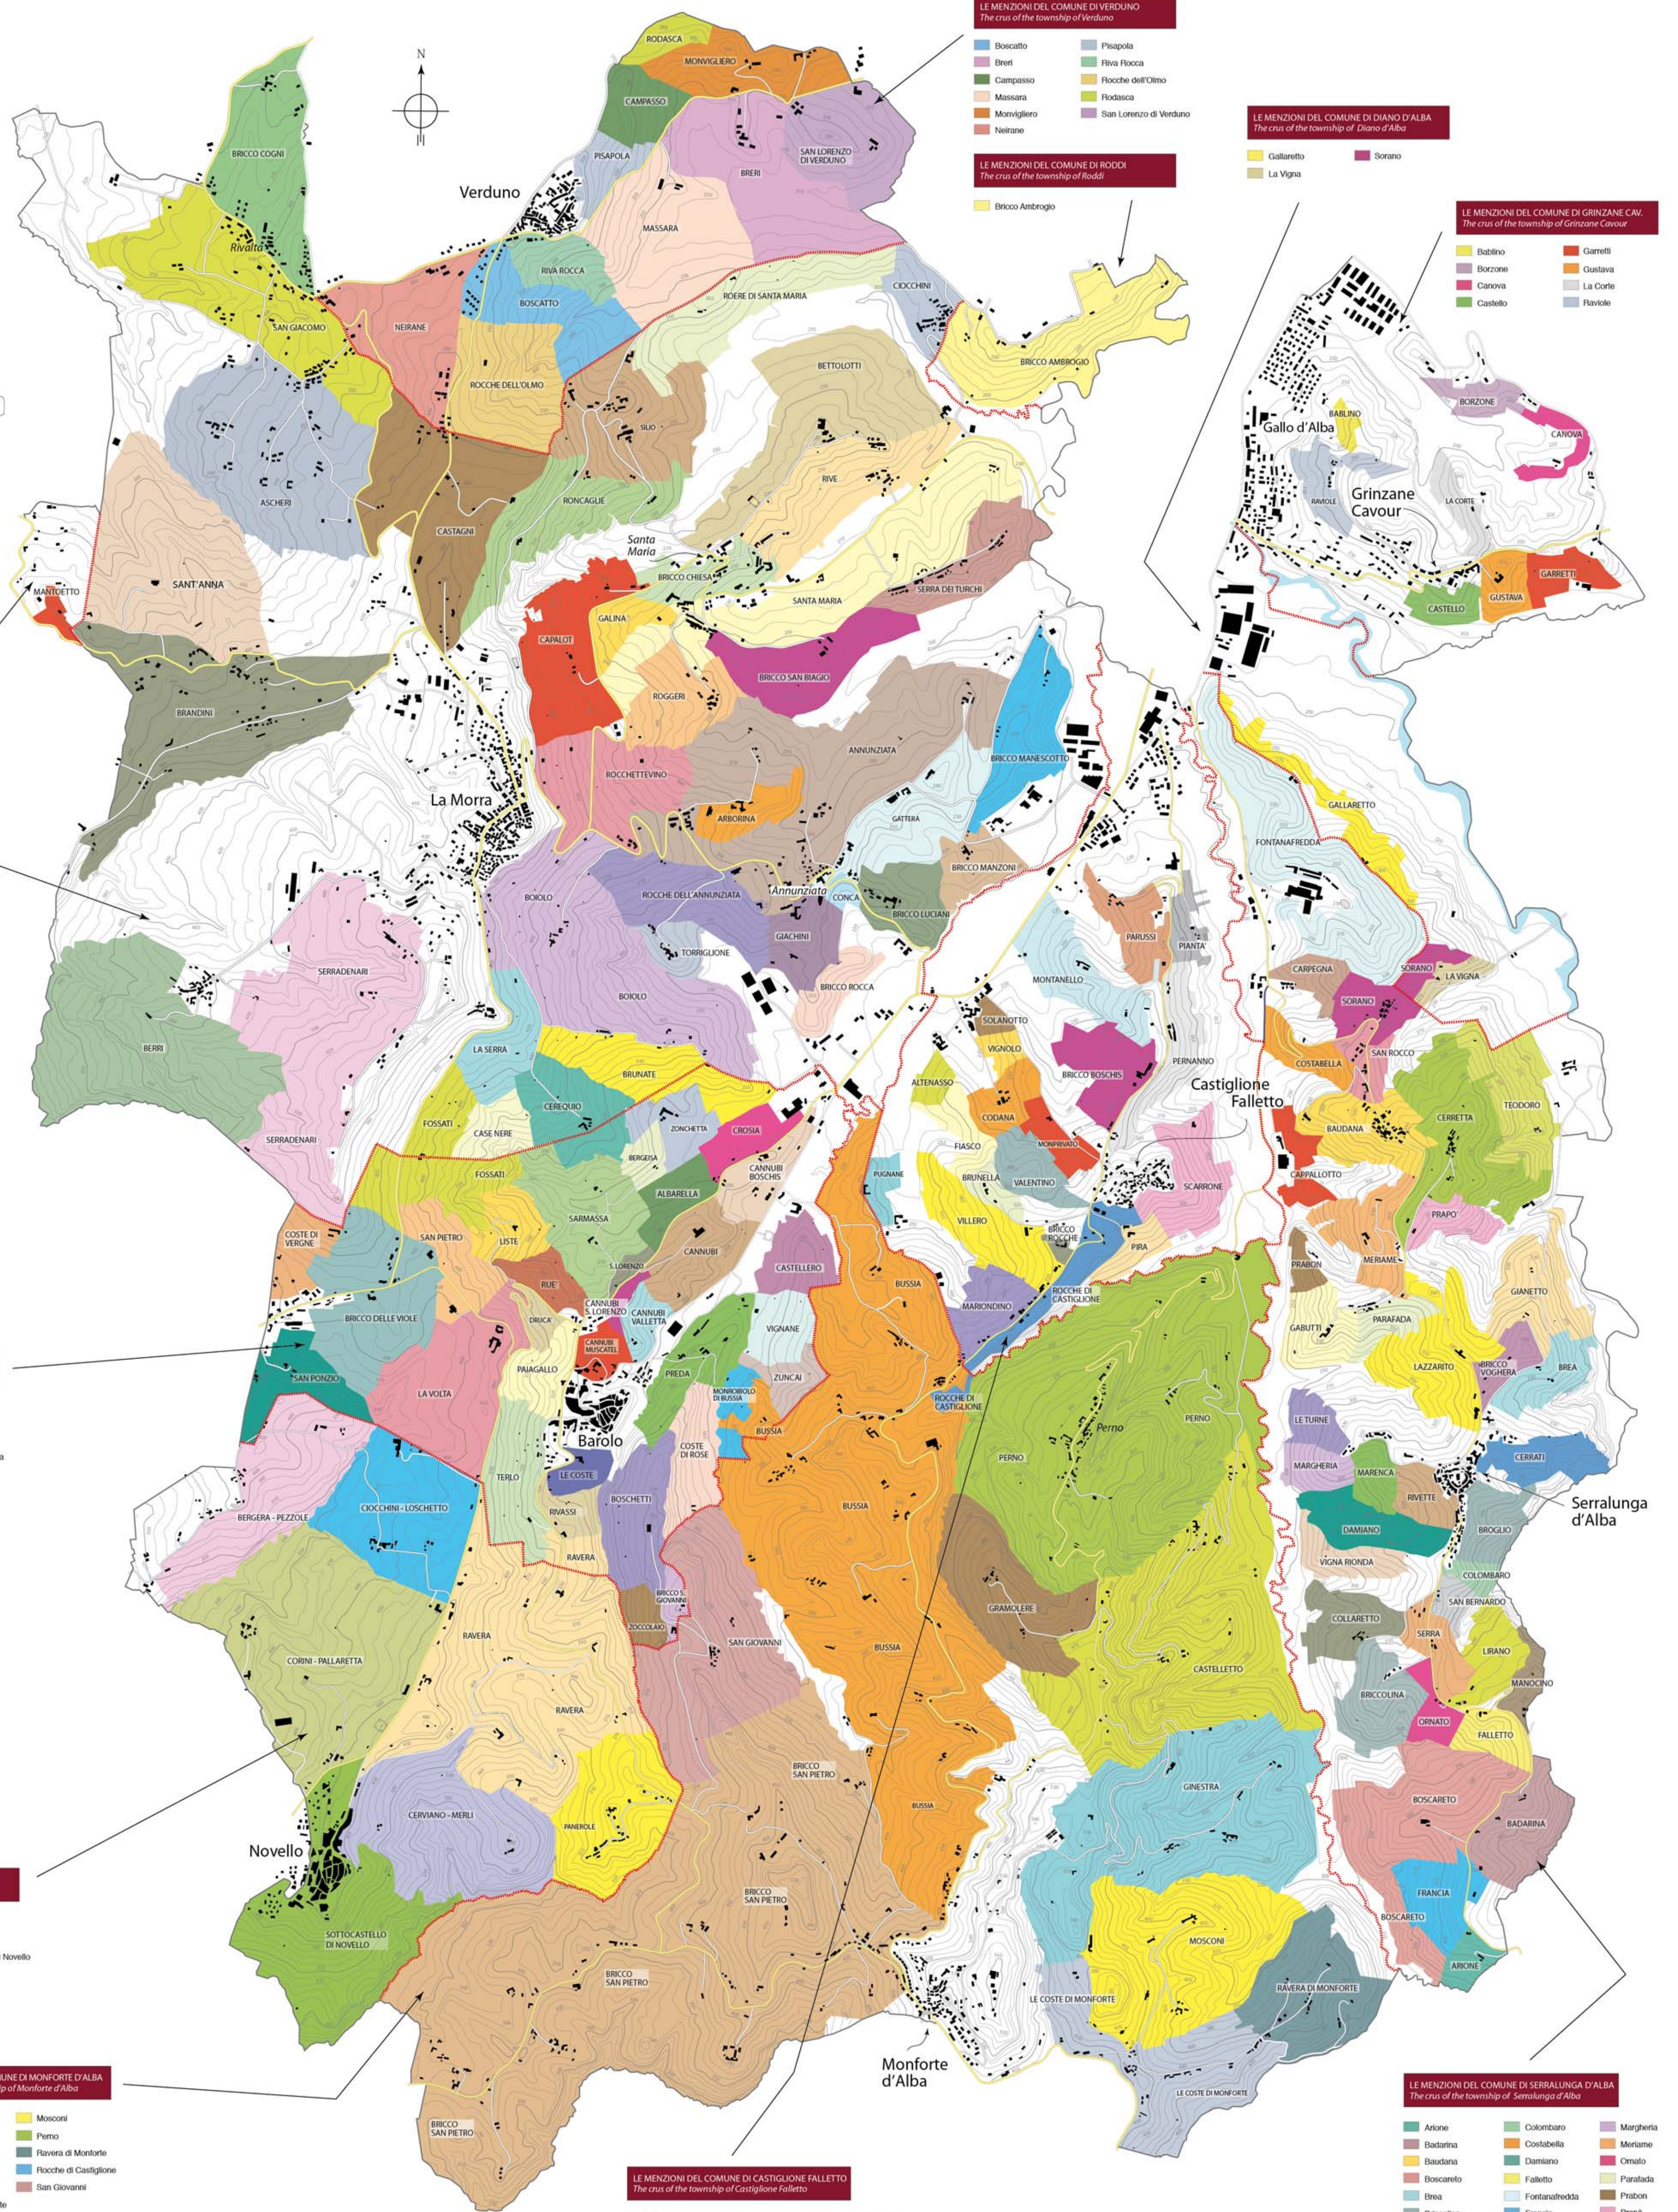

- Boscatto
- Berri
- Campasso
- Massara
- Monvigliero
- Neirane
- Pisapola
- Riva Flocca
- Rocche dell'Olimo
- Rodasca
- San Lorenzo di Verduno

LE MENZIONI DEL COMUNE DI DIANO D'ALBA The crus of the township of Diano d'Alba

- Gallaretto
- La Vigna
- Sorano

LE MENZIONI DEL COMUNE DI RODDI The crus of the township of Roddi

- Bricco Ambrogio

- Babilino
- Borzone
- Canova
- Castello
- Garretti
- Gustavia
- La Corte
- Flaviolo

LE MENZIONI DEL COMUNE DI CHERASCO The crus of the township of Cherasco

- Mantovetto

LE MENZIONI DEL COMUNE DI LA MORRA The crus of the township of La Morra

- Annunziata
- Arborina
- Ascheri
- Berri
- Bettolotti
- Bobolo
- Brandini
- Bricco Chiesa
- Bricco Cogni
- Bricco Luciani
- Bricco Manescotto
- Bricco Manzoni
- Bricco Flocca
- Bricco San Biagio
- Brunate
- Capalot
- Casa Nere
- Castagni
- Cerequio
- Ciocchini
- Conca
- Fossati
- Galina
- Gattera
- Giachini
- La Serra
- Rive
- Rocche dell'Annunziata
- Rocchettevino
- Floere di Santa Maria
- Roggeri
- Roncaglio
- San Giacomo
- Santa Maria
- Serradenari
- Serra dei Turchi
- Serradenari
- Silbo
- Torriglione

LE MENZIONI DEL COMUNE DI BAROLO The crus of the township of Barolo

- Albarella
- Berglesia
- Boschetti
- Bricco delle Viole
- Bricco San Giovanni
- Brunate
- Bussia
- Cannubi
- Cannubi Boschis*
- Cannubi Muscatel*
- Cannubi San Lorenzo*
- Cannubi Valletta*
- Castellero
- Cerequio
- Coste di Rose
- Coste di Vergne
- Crosia
- Drucà
- Fossati
- La Volta
- Le Coste
- Liste
- Monrobio di Bussia
- Palagallo
- Preda
- Ravera
- Rivassi
- Ruà
- San Lorenzo
- San Pietro
- San Ponzio
- Sarmassa
- Castellero
- Cerequio
- Terlo
- Vignane
- Zoccolajo
- Zoncchetta
- Zuncai

LE MENZIONI DEL COMUNE DI NOVELLO The crus of the township of Novello

- Bergera - Pezzolo
- Cerviano - Merli
- Ciocchini - Loschetto
- Corini - Pallaretta
- Planerole
- Ravera
- Sottocastello di Novello

- Bricco San Pietro
- Bussia
- Castelletto
- Ginestra
- Gramsciere
- Le Coste di Monforte
- Mosconi
- Perno
- Rocche di Monforte
- Rocche di Castiglione
- San Giovanni

- Altenasso*
- Bricco Boschis
- Bricco Flocche
- Brunella
- Codana
- Fiasco
- Fiasso
- Mariondino**
- Montanello
- Panassi
- Pernanno
- Piantà
- Pugnanè
- Rocche di Castiglione
- Scarrone
- Solanotto
- Valerotto
- Vignolo
- Villero

- Arisve
- Badarina
- Baudana
- Boscarello
- Etna
- Briccolina
- Bricco Voghera
- Brogio
- Cappalotto
- Carpegna
- Cerrati
- Cerretta
- Collaretto
- Arione
- Colombiano
- Costabella
- Damiano
- Falsetto
- Fontanafredda
- Gallaretto
- Gianello
- Lazzarito
- Le Turne
- Lirano
- Manocino
- Marenca
- Margheria
- Merlame
- Ornato
- Parafada
- Prabon
- Prapò
- Rivette
- San Bernardo
- San Pietro
- Serra
- Sorano
- Teodoro
- Vignaronda

NOTE PER IL LETTORE

NOTES FOR READERS