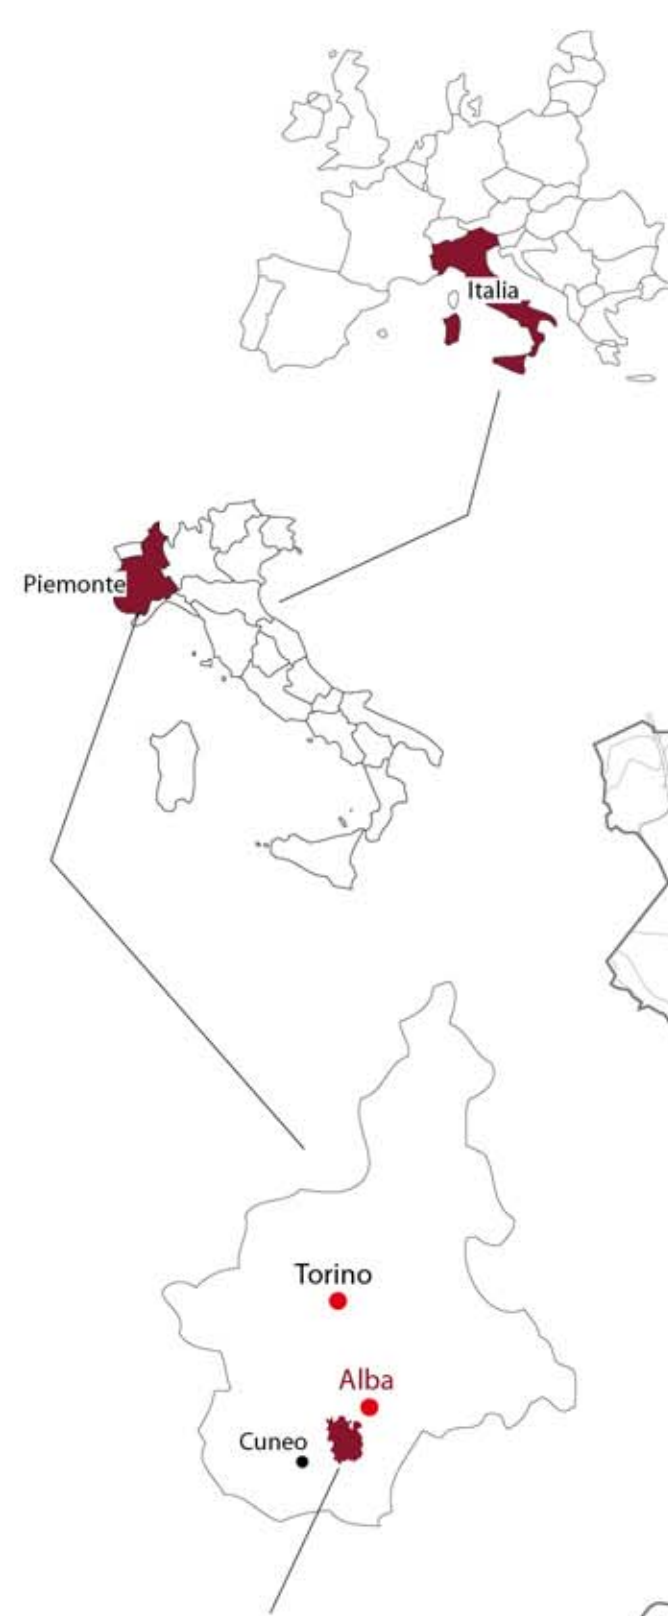

BAROLO

LA MAPPA UFFICIALE - THE OFFICIAL MAP

CONSORZIO DI TUTELA
BAROLO BARBARESCO
ALBA LANGHE E ROERO

Zona di produzione del Barolo dogc
Barolo dogc production zone